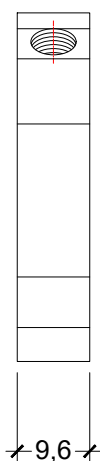

TRAVA

(esc.1:1)

Desenho Ilustrativo

CON-550

CONEXÃO 9,8 x 44,1 UNICA

COD. NK	COD. MERCADO	ACABAMENTO
CON-550	CON-492 ALCOA	TAMBOREADO

EMBALAGEM 04 CONJ.

CONJUNTO

1 PÇ. CORPO + 1 PÇ. TRAVA + 1 PAR. INOX ALLEN HD M6x8