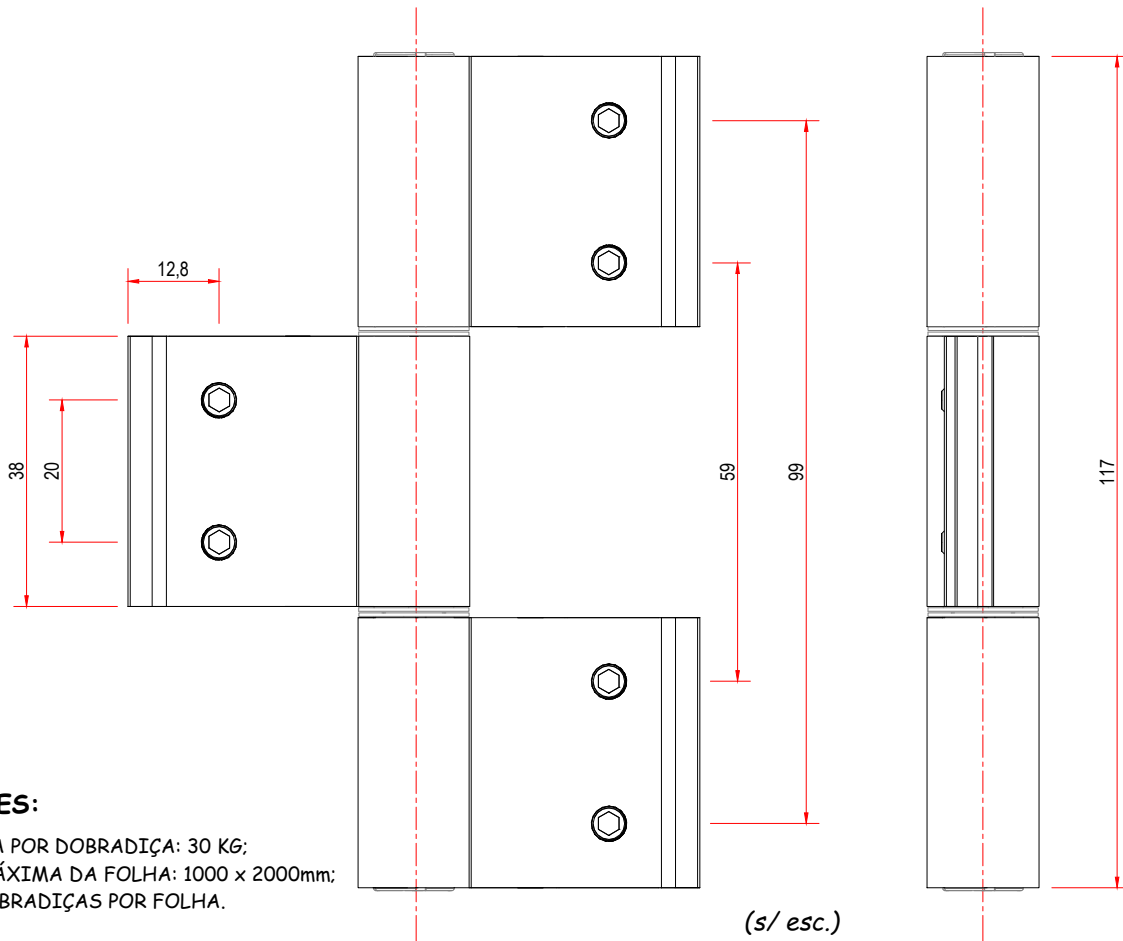

## Desenho Ilustrativo

### OBSERVAÇÕES:

CARGA MÁXIMA POR DOBRADIÇA: 30 KG;  
DIMENSÕES MÁXIMA DA FOLHA: 1000 x 2000mm;  
UTILIZAR 3 DOBRADIÇAS POR FOLHA.

Aplicação

## DOB-530 DOBRADIÇA PARA LINHA 30 ALUMÍNIO / 3 ABAS

COD. NK	COD. MERCADO	ACABAMENTO
DOB-533	DOB-751 / SD-323 PTA	PRETA
DOB-534	DOB-751 / SD-323 CZA	CINZA
DOB-536	DOB-751 / SD-323 BCA	BRANCA

EMBALAGEM 01 CONJ.

### CONJUNTO

- 1 DOBRADIÇA DESMONTADA
- 2 BUCHAS CURTAS NYLON
- 2 BUCHAS LONGAS NYLON
- 1 EIXO DE ALUMÍNIO
- 6 PARAFUSOS M6 x 6, ALLEN S/C INOX