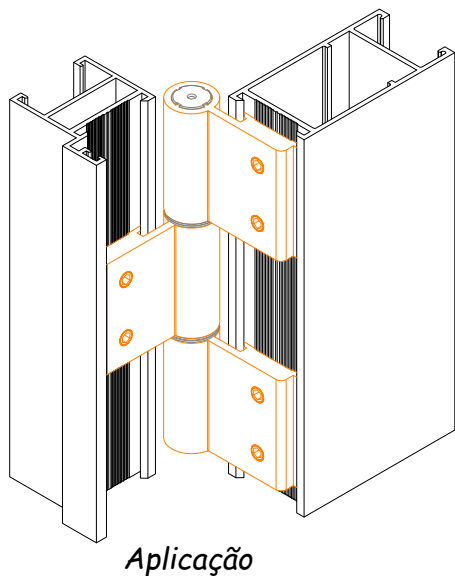

## Desenho Ilustrativo

### OBSERVAÇÕES:

CARGA MÁXIMA POR DOBRADIÇA: 30 KG;  
DIMENSÕES MÁXIMA DA FOLHA: 1000 x 2000mm;  
UTILIZAR 3 DOBRADIÇAS POR FOLHA.

Aplicação

## DOB-530 DOBRADIÇA PARA LINHA 30 ALUMÍNIO / 3 ABAS

COD. NK	COD. MERCADO	ACABAMENTO
DOB-533	DOB-751 / SD-323 PTA	PRETA
DOB-534	DOB-751 / SD-323 CZA	CINZA
DOB-536	DOB-751 / SD-323 BCA	BRANCA

EMBALAGEM 01 CONJ.