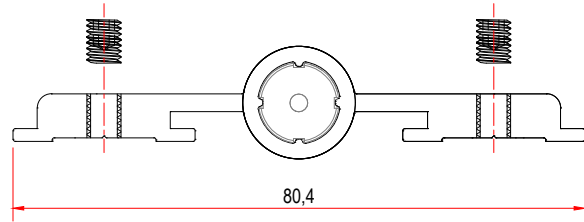

## Desenho Ilustrativo

### OBSERVAÇÕES:

CARGA MÁXIMA POR DOBRADIÇA: 30 KG;  
DIMENSÕES MÁXIMA DA FOLHA: 1000 x 2000mm;  
UTILIZAR 3 DOBRADIÇAS POR FOLHA.

Aplicação

## DOB-530 DOBRADIÇA PARA LINHA 30 ALUMÍNIO / 3 ABAS

COD. NK	COD. MERCADO	ACABAMENTO
DOB-533	DOB-751 / SD-323 PTA	PRETA
DOB-534	DOB-751 / SD-323 CZA	CINZA
DOB-536	DOB-751 / SD-323 BCA	BRANCA

EMBALAGEM 01 CONJ.

### CONJUNTO

- 1 DOBRADIÇA DESMONTADA
- 2 BUCHAS CURTAS NYLON
- 2 BUCHAS LONGAS NYLON
- 1 EIXO DE ALUMÍNIO
- 6 PARAFUSOS M6 x 6, ALLEN S/C INOX