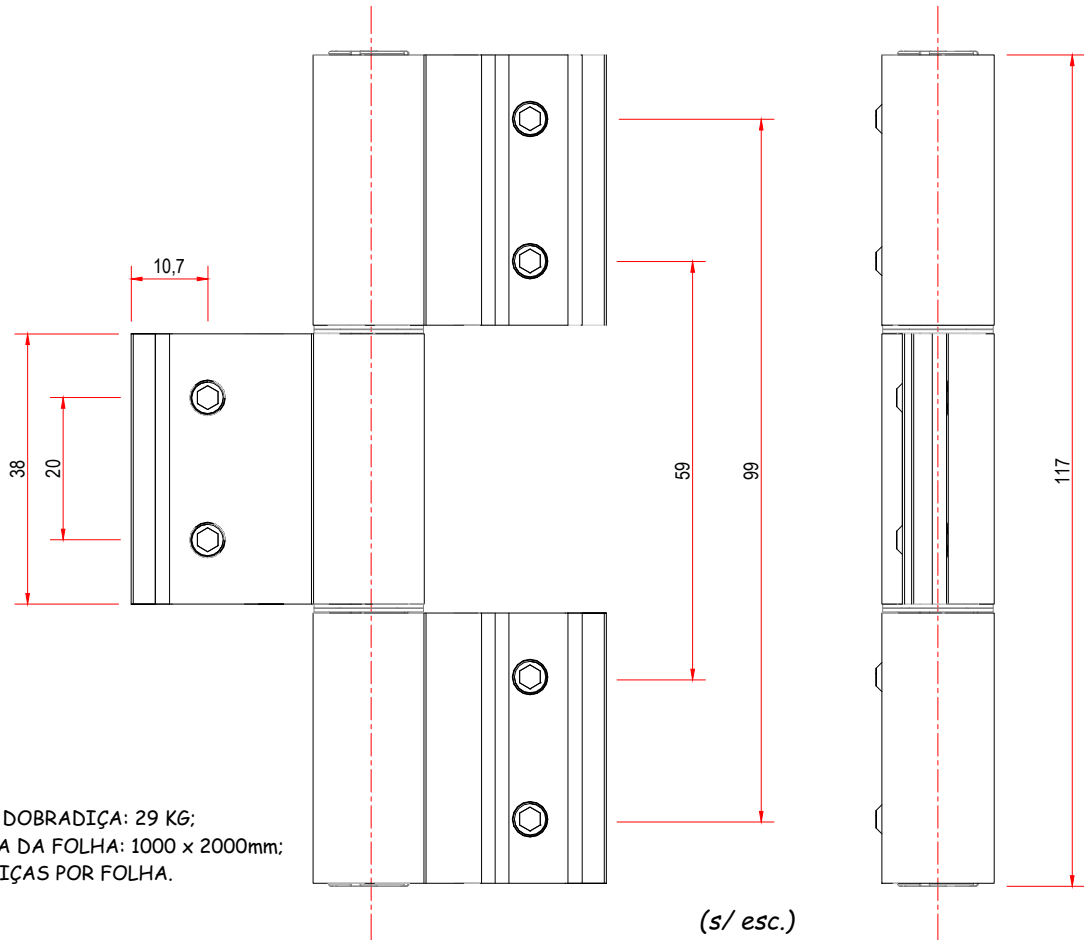

Desenho Ilustrativo

**OBSERVAÇÕES:**

CARGA MÁXIMA POR DOBRADIÇA: 29 KG;  
 DIMENSÕES MÁXIMA DA FOLHA: 1000 x 2000mm;  
 UTILIZAR 3 DOBRADIÇAS POR FOLHA.

Aplicação

**DOB-430**  
**DOBRADIÇA PARA LINHA 25**  
**ALUMÍNIO / 3 ABAS**

COD. NK	COD. MERCADO	ACABAMENTO
DOB-433	DOB-692 / SD-773 PTA	PRETA
DOB-434	DOB-692 / SD-773 CZA	CINZA
DOB-436	DOB-692 / SD-773 BCA	BRANCA

**EMBALAGEM** 01 CONJ.

**CONJUNTO**

- 1 DOBRADIÇA DESMONTADA
- 2 BUCHAS CURTAS NYLON
- 2 BUCHAS LONGAS NYLON
- 1 EIXO DE ALUMÍNIO
- 6 PARAFUSOS M6 x 6, ALLEN S/C INOX