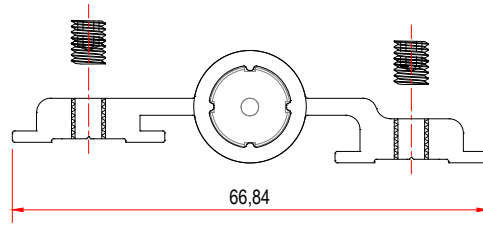

Desenho Ilustrativo

**OBSERVAÇÕES:**

CARGA MÁXIMA POR DOBRADIÇA: 29 KG;  
 DIMENSÕES MÁXIMA DA FOLHA: 1000 x 2000mm;  
 UTILIZAR 3 DOBRADIÇAS POR FOLHA.

Aplicação

**DOB-430**  
**DOBRADIÇA PARA LINHA 25**  
**ALUMÍNIO / 3 ABAS**

COD. NK	COD. MERCADO	ACABAMENTO
DOB-433	DOB-692 / SD-773 PTA	PRETA
DOB-434	DOB-692 / SD-773 CZA	CINZA
DOB-436	DOB-692 / SD-773 BCA	BRANCA

**EMBALAGEM** 01 CONJ.

**CONJUNTO**

- 1 DOBRADIÇA DESMONTADA
- 2 BUCHAS CURTAS NYLON
- 2 BUCHAS LONGAS NYLON
- 1 EIXO DE ALUMÍNIO
- 6 PARAFUSOS M6 x 6, ALLEN S/C INOX