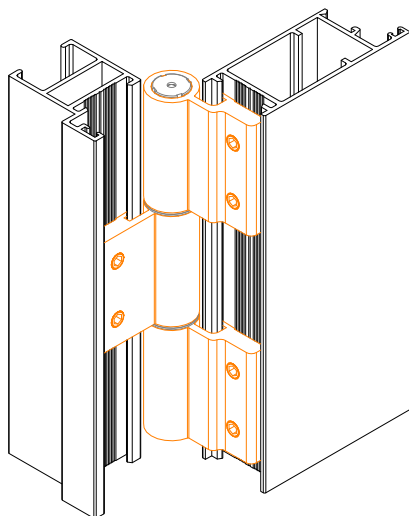

Desenho Ilustrativo

**OBSERVAÇÕES:**

CARGA MÁXIMA POR DOBRADIÇA: 29 KG;  
 DIMENSÕES MÁXIMA DA FOLHA: 1000 x 2000mm;  
 UTILIZAR 3 DOBRADIÇAS POR FOLHA.

Aplicação

**DOB-430**  
**DOBRADIÇA PARA LINHA 25**  
**ALUMÍNIO / 3 ABAS**

COD. NK	COD. MERCADO	ACABAMENTO
DOB-433	DOB-692 / SD-773 PTA	PRETA
DOB-434	DOB-692 / SD-773 CZA	CINZA
DOB-436	DOB-692 / SD-773 BCA	BRANCA

**EMBALAGEM** 01 CONJ.

**CONJUNTO**

- 1 DOBRADIÇA DESMONTADA
- 2 BUCHAS CURTAS NYLON
- 2 BUCHAS LONGAS NYLON
- 1 EIXO DE ALUMÍNIO
- 6 PARAFUSOS M6 x 6, ALLEN S/C INOX