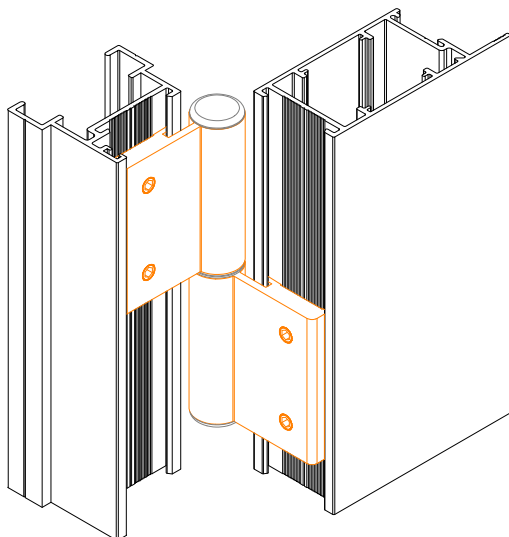

OBSERVAÇÕES:

CARGA MÁXIMA POR DOBRADIÇA: 30 KG;
 DIMENSÕES MÁXIMA DA FOLHA: 1000 x 2000mm;
 UTILIZAR 3 DOBRADIÇAS POR FOLHA.

Aplicação

DOB-350
DOBRADIÇA PARA LINHA GOLD
ALUMÍNIO / 2 ABAS

COD. NK	COD. MERCADO	ACABAMENTO
DOB-353	DOB-828/50 / 798 PTA	PRETA
DOB-354	DOB-828/50 / 798 CZA	CINZA
DOB-356	DOB-828/50 / 798 BCA	BRANCA

EMBALAGEM 01 CONJ.

CONJUNTO

- 1 DOBRADIÇA DESMONTADA
- 2 TAMPAS NYLON
- 2 BUCHAS LONGAS NYLON
- 1 EIXO DE ALUMÍNIO
- 4 PARAFUSOS M6 x 6, ALLEN S/C INOX