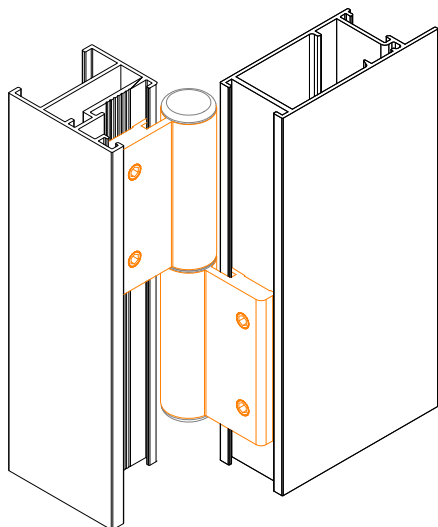

OBSERVAÇÕES:

CARGA MÁXIMA POR DOBRADIÇA: 29 KG;
 DIMENSÕES MÁXIMA DA FOLHA: 1000 x 2000mm;
 UTILIZAR 3 DOBRADIÇAS POR FOLHA.

Aplicação

DOB-250
DOBRADIÇA PARA LINHA SUPREMA
ALUMÍNIO / 2 ABAS

COD. NK	COD. MERCADO	ACABAMENTO
DOB-253	DOB-840/50 / SD-771 PTA	PRETA
DOB-254	DOB-840/50 / SD-771 CZA	CINZA
DOB-256	DOB-840/50 / SD-771 BCA	BRANCA

EMBALAGEM 01 CONJ.

CONJUNTO

- 1 DOBRADIÇA DESMONTADA
- 2 TAMPAS NYLON
- 2 BUCHAS LONGAS NYLON
- 1 EIXO DE ALUMÍNIO
- 4 PARAFUSOS M6 x 6, ALLEN S/C INOX