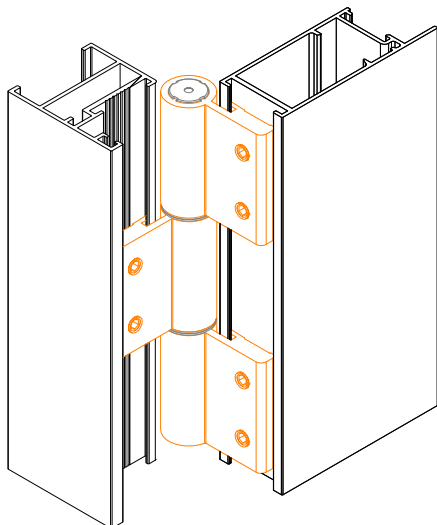

Desenho Ilustrativo

(s/ esc.)

OBSERVAÇÕES:

CARGA MÁXIMA POR DOBRADIÇA: 29 KG;
DIMENSÕES MÁXIMA DA FOLHA: 1000 x 2000mm;
UTILIZAR 3 DOBRADIÇAS POR FOLHA.

Aplicação

DOB-230

DOBRADIÇA PARA LINHA SUPREMA ALUMINIO / 3 ABAS

COD. NK	COD. MERCADO	ACABAMENTO
DOB-233	DOB-840 / SD-771 PTA	PRETA
DOB-234	DOB-840 / SD-771 CZA	CINZA
DOB-236	DOB-840 / SD-771 BCA	BRANCA

EMBALAGEM 01 CONJ.

CONJUNTO

- 1 DOBRADIÇA DESMONTADA
- 2 BUCHAS CURTAS NYLON
- 2 BUCHAS LONGAS NYLON
- 1 EIXO DE ALUMÍNIO
- 6 PARAFUSOS M6 x 6, ALLEN S/C INOX