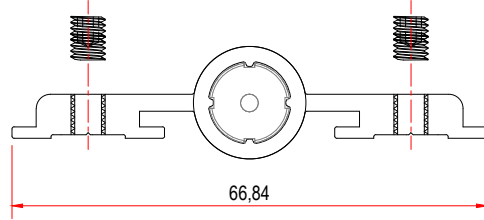

Desenho Ilustrativo

(s/ esc.)

OBSERVAÇÕES:

CARGA MÁXIMA POR DOBRADIÇA: 29 KG;
DIMENSÕES MÁXIMA DA FOLHA: 1000 x 2000mm;
UTILIZAR 3 DOBRADIÇAS POR FOLHA.

Aplicação

DOB-230

DOBRADIÇA PARA LINHA SUPREMA ALUMINIO / 3 ABAS

COD. NK	COD. MERCADO	ACABAMENTO
DOB-233	DOB-840 / SD-771 PTA	PRETA
DOB-234	DOB-840 / SD-771 CZA	CINZA
DOB-236	DOB-840 / SD-771 BCA	BRANCA

EMBALAGEM 01 CONJ.

CONJUNTO

- 1 DOBRADIÇA DESMONTADA
- 2 BUCHAS CURTAS NYLON
- 2 BUCHAS LONGAS NYLON
- 1 EIXO DE ALUMÍNIO
- 6 PARAFUSOS M6 x 6, ALLEN S/C INOX