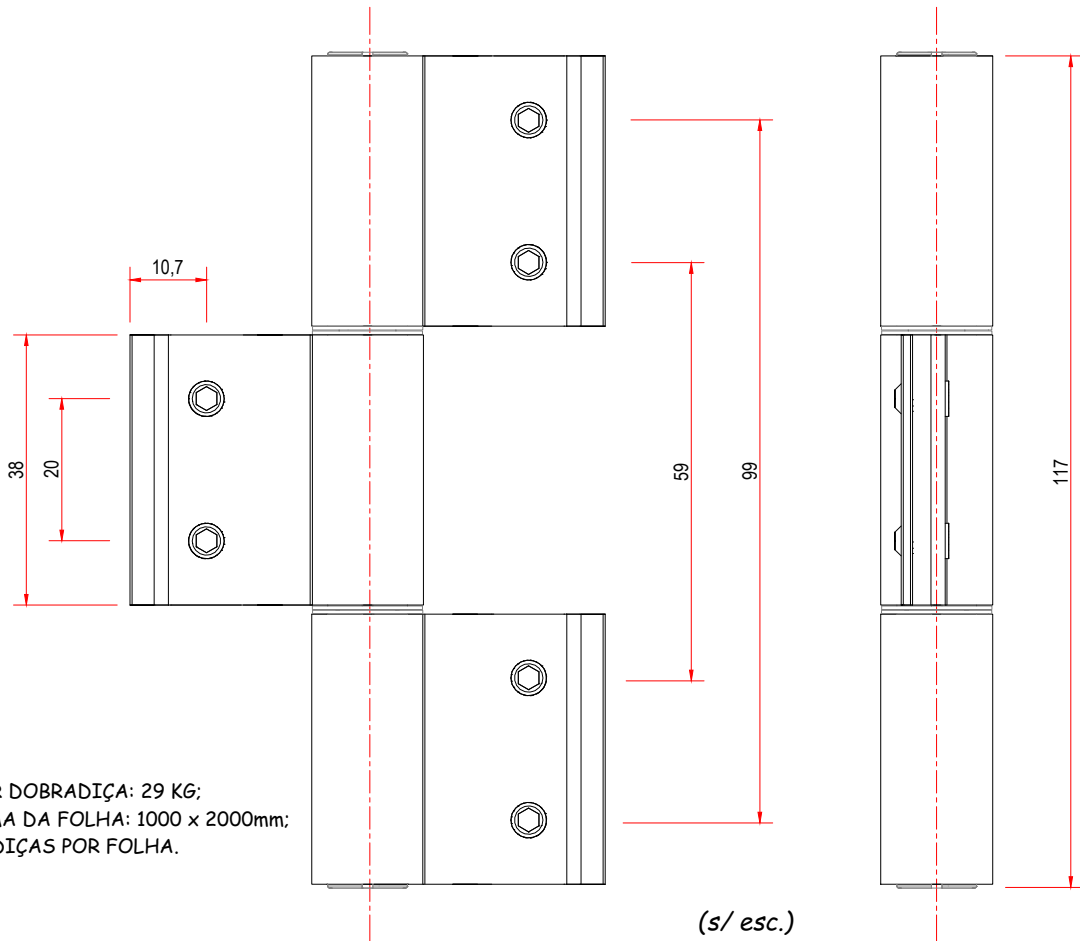

Desenho Ilustrativo

(s/ esc.)

OBSERVAÇÕES:

CARGA MÁXIMA POR DOBRADIÇA: 29 KG;
DIMENSÕES MÁXIMA DA FOLHA: 1000 x 2000mm;
UTILIZAR 3 DOBRADIÇAS POR FOLHA.

Aplicação

DOB-230

DOBRADIÇA PARA LINHA SUPREMA ALUMINIO / 3 ABAS

COD. NK	COD. MERCADO	ACABAMENTO
DOB-233	DOB-840 / SD-771 PTA	PRETA
DOB-234	DOB-840 / SD-771 CZA	CINZA
DOB-236	DOB-840 / SD-771 BCA	BRANCA

EMBALAGEM 01 CONJ.

CONJUNTO

- 1 DOBRADIÇA DESMONTADA
- 2 BUCHAS CURTAS NYLON
- 2 BUCHAS LONGAS NYLON
- 1 EIXO DE ALUMÍNIO
- 6 PARAFUSOS M6 x 6, ALLEN S/C INOX