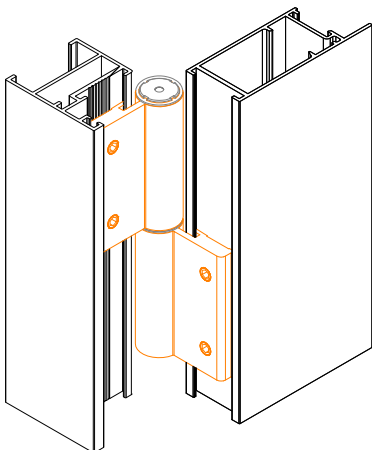

**OBSERVAÇÕES:**

CARGA MÁXIMA POR DOBRADIÇA: 29 KG;  
 DIMENSÕES MÁXIMA DA FOLHA: 1000 x 2000mm;  
 UTILIZAR 3 DOBRADIÇAS POR FOLHA.

(s/ esc.)

Aplicação

**DOB-220**  
**DOBRADIÇA PARA LINHA SUPREMA**  
**ALUMÍNIO / 2 ABAS 38mm.**

COD. NK	COD. MERCADO	ACABAMENTO
DOB-223	DOB-840/38 PTA	PRETA
DOB-224	DOB-840/38 CZA	CINZA
DOB-226	DOB-840/38 BCA	BRANCA

**EMBALAGEM** 01 CONJ.

**CONJUNTO**

- 1 DOBRADIÇA DESMONTADA
- 2 TAMPAS NYLON
- 2 BUCHAS LONGAS NYLON
- 1 EIXO DE ALUMÍNIO
- 4 PARAFUSOS M6 x 6, ALLEN S/C INOX