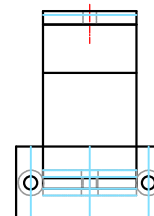

SUORTE e CONEXÃO

PARA CORRIMÃO COM ÂNGULO VARIÁVEL

O SUP-890 da Nakram é a boa notícia para projetos que privilegiam a acessibilidade: leve, visual agradável, segura e prática. Confira os benefícios:

- Pode ser aplicado em diversas situações
- Fixa em colunas de escadas ou em paredes
- Melhor estética no alinhamento
- Ideal para corrimão redondo ou com rebaiços

Conexão de canto

SUP-890

CONJUNTO MONTADO

- BRILHANTE
- PINTADO FOSCO
- PINTADO PRETO
- PINTADO BRANCO