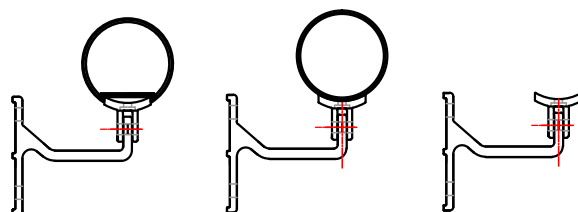

SUORTE e CONEXÃO

PARA CORRIMÃO COM ÂNGULO VARIÁVEL

O SUP-890 da Nakram é a boa notícia para projetos que privilegiam a acessibilidade: leve, visual agradável, segura e prática. Confira os benefícios:

- Pode ser aplicado em diversas situações
- Fixa em colunas de escadas ou em paredes
- Melhor estética no alinhamento
- Ideal para corrimão redondo ou com rebaiços

Conexão de canto

SUP-890

CONJUNTO MONTADO

- BRILHANTE
- PINTADO FOSCO
- PINTADO PRETO
- PINTADO BRANCO