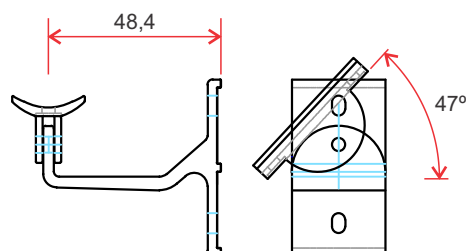

SUORTE e CONEXÃO

PARA CORRIMÃO COM ÂNGULO VARIÁVEL

O SUP-890 da Nakram é a boa notícia para projetos que privilegiam a acessibilidade: leve, visual agradável, segura e prática. Confira os benefícios:

- Pode ser aplicado em diversas situações
- Fixa em colunas de escadas ou em paredes
- Melhor estética no alinhamento
- Ideal para corrimão redondo ou com rebaiços

Conexão de canto

SUP-890

CONJUNTO MONTADO

- BRILHANTE
- PINTADO FOSCO
- PINTADO PRETO
- PINTADO BRANCO