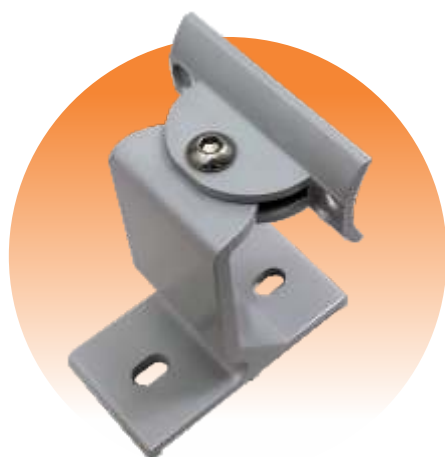

SUORTE e CONEXÃO

PARA CORRIMÃO COM ÂNGULO VARIÁVEL

O SUP-890 da Nakram é a boa notícia para projetos que privilegiam a acessibilidade: leve, visual agradável, segura e prática. Confira os benefícios:

- Pode ser aplicado em diversas situações
- Fixa em colunas de escadas ou em paredes
- Melhor estética no alinhamento
- Ideal para corrimão redondo ou com rebaiços

Conexão de canto

SUP-890

CONJUNTO MONTADO

- BRILHANTE
- PINTADO FOSCO
- PINTADO PRETO
- PINTADO BRANCO