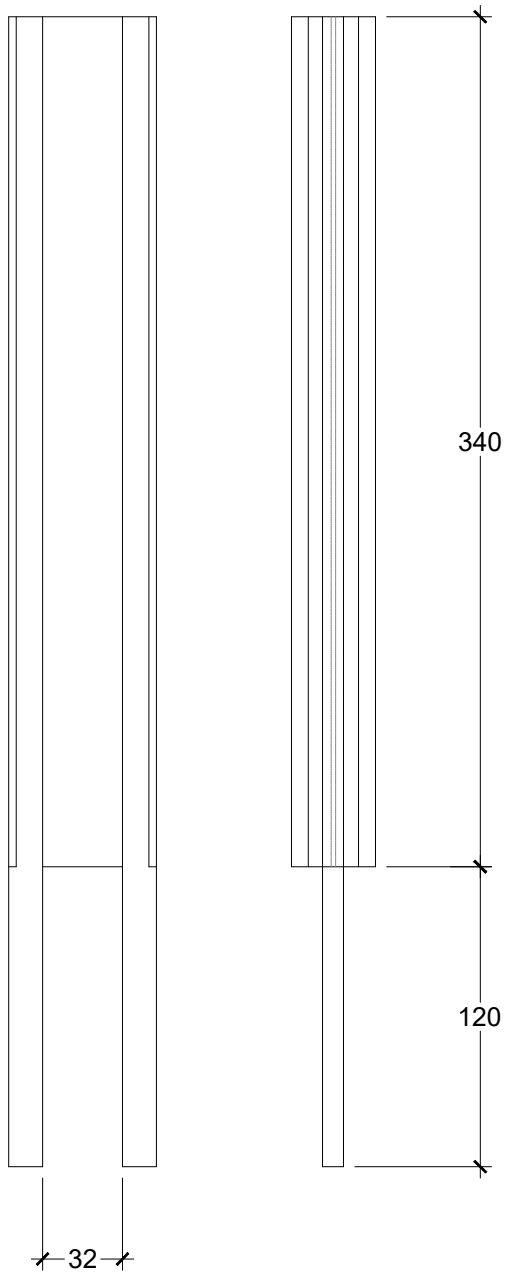

(s/esc.)

Desenho Ilustrativo

Desenho Ilustrativo

CHU-239 PONTALETE CG-205

COD. NK

ACABAMENTO

CHU-239

NATURAL

EMBALAGEM 01 PEÇA