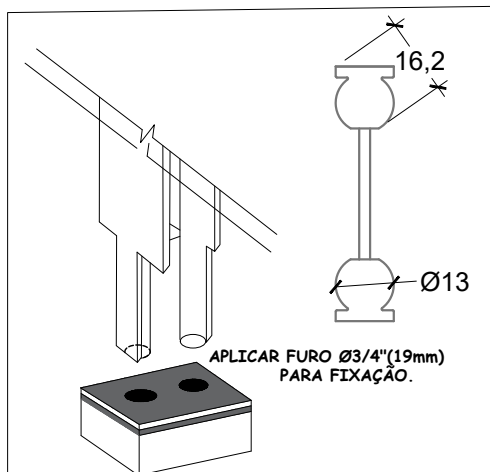

(s/esc.)

Desenho Ilustrativo

Desenho Ilustrativo

CHU-239 PONTALETE CG-205

COD. NK

ACABAMENTO

CHU-239

NATURAL

EMBALAGEM 01 PEÇA