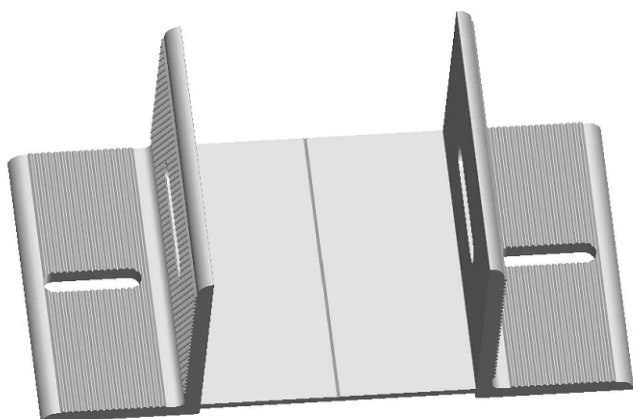

(s/esc.)

ANC-759 ANCORAGEM CENTRAL 88 mm

COD. NK	COD. MERCADO	ACABAMENTO
ANC-759	ANC-3401 PERFIL	NATURAL

EMBALAGEM 01 PEÇA

Desenho Ilustrativo