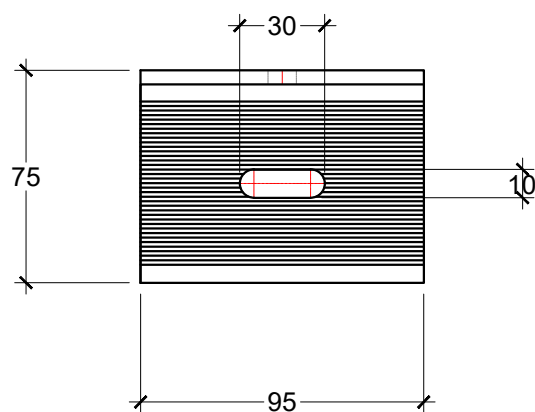

(s/esc.)

ANC-759 ANCORAGEM CENTRAL 88 mm

COD. NK	COD. MERCADO	ACABAMENTO
ANC-759	ANC-3401 PERFIL	NATURAL

EMBALAGEM 01 PEÇA

Desenho Ilustrativo